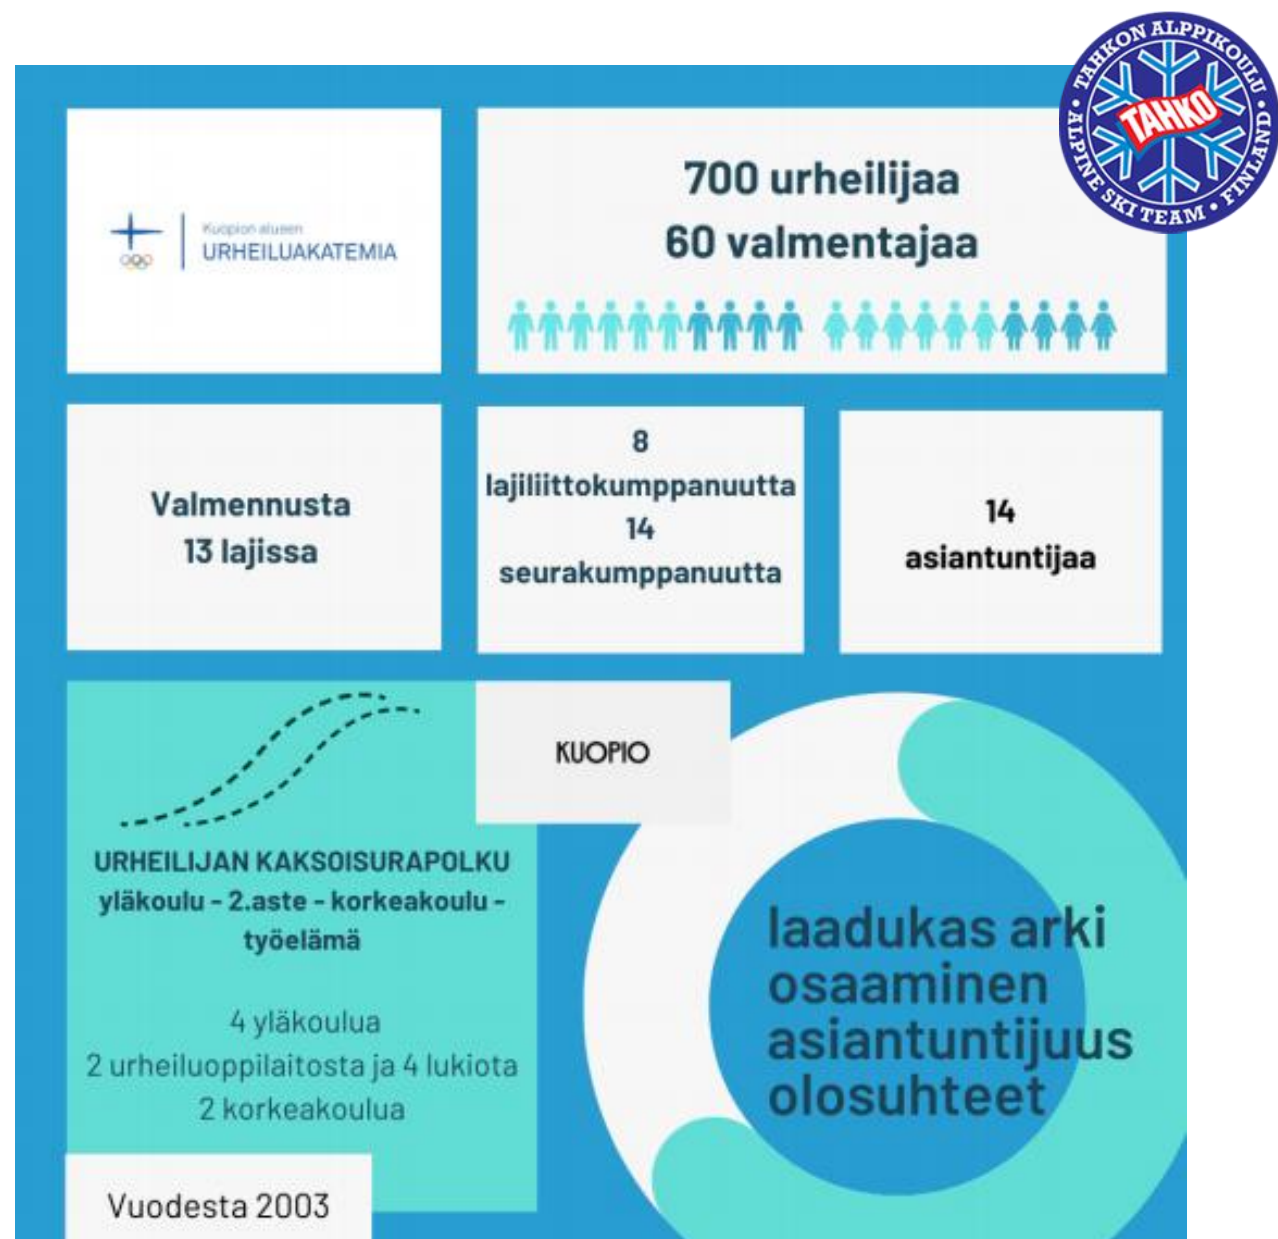

Kuopion alueen urheiluakatemia